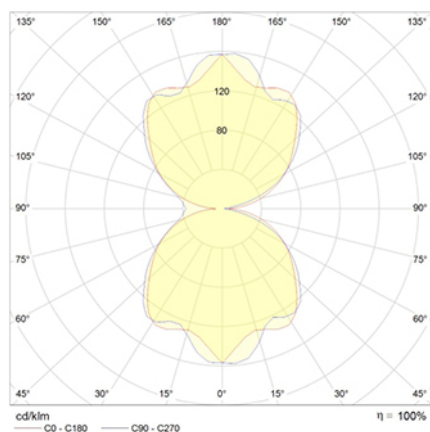

Ficha técnica

SIGNAL

EN 60598-1

230V 50/60Hz

IP 20 IK 07

Referencia	Acabado	Comunicación	Versión radio	Autonomía	Distancia máxima de visión
SG-K	Blanco		No	1	24

Alumbrado de Señalización. SIGNAL. SG-K hecho por Normalux. Autonomía 1 h. Modo de funcionamiento Permanente. Tipo de instalación Superficie. Fuente de luz Led. Batería Ni-Cd 3,6V/750mAh. IP 20. IK 07. Versión Estandar. Acabado Blanco. Difusor Transparente. Carcasa hecha de Policarbonato. Alimentación 230V 50/60Hz. Dimensiones 357 x 225 x 34. Manufacturado con la regulación EN 60598-1.

Curva Isolux

Cotas